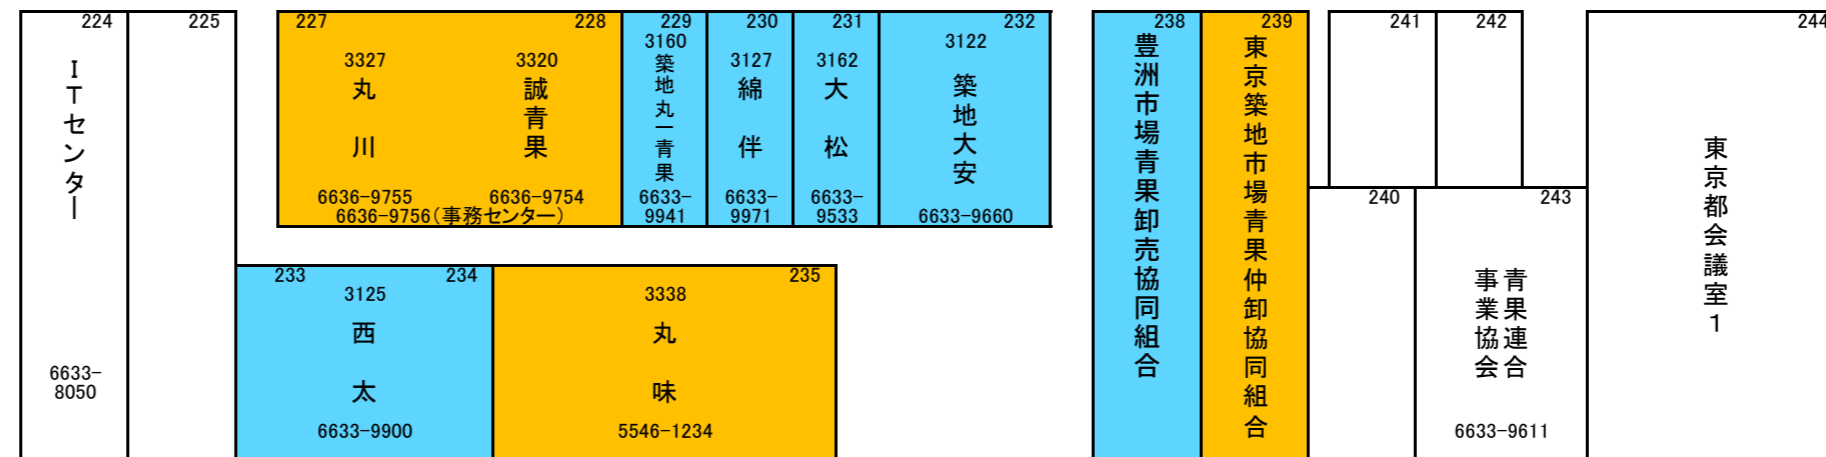

豊洲市場 青果部 仲卸店舗 配置図 (1階)

〒135-0061 東京都江東区豊洲6-3-1 青果棟5街区		電話番号
東京築地市場青果仲卸協同組合(丸本組合)		03-6633-0570
築地本場青果卸売協同組合(丸中組合)		03-6633-0120

3316 駿河屋 212	3138 三勇青果 6633-9981 201
3125 西太 213	3146 築地くしや 6633-9480 202
3148 かねす鈴屋 6633-9500 214	3176 小田磯 6633-5140 203
3191 西岩商事 本店6633-0241 支店6633-6059 215	3341 遠国 6636-9681 204
3108 遠重 3541-8524 216	3115 庭野 6633-9077 205
3312 大祐 6633-9555 217	3181 山上商店 6633-9878 207
3146 築地くしや 6633-9480 219	3308 万文 6633-9588 208
3120 広井 6633-9915 220	3328 丸八印定松青果 6633-9088 209
3209 芋常 6633-9696 221	3129 政義青果 6633-9544 209
3309 かねやす 6633-9974 222	3156 遠松 6633-9560 210
3133 鷺尾商店 6204-9275 223	3207 千喜 6633-8030 211