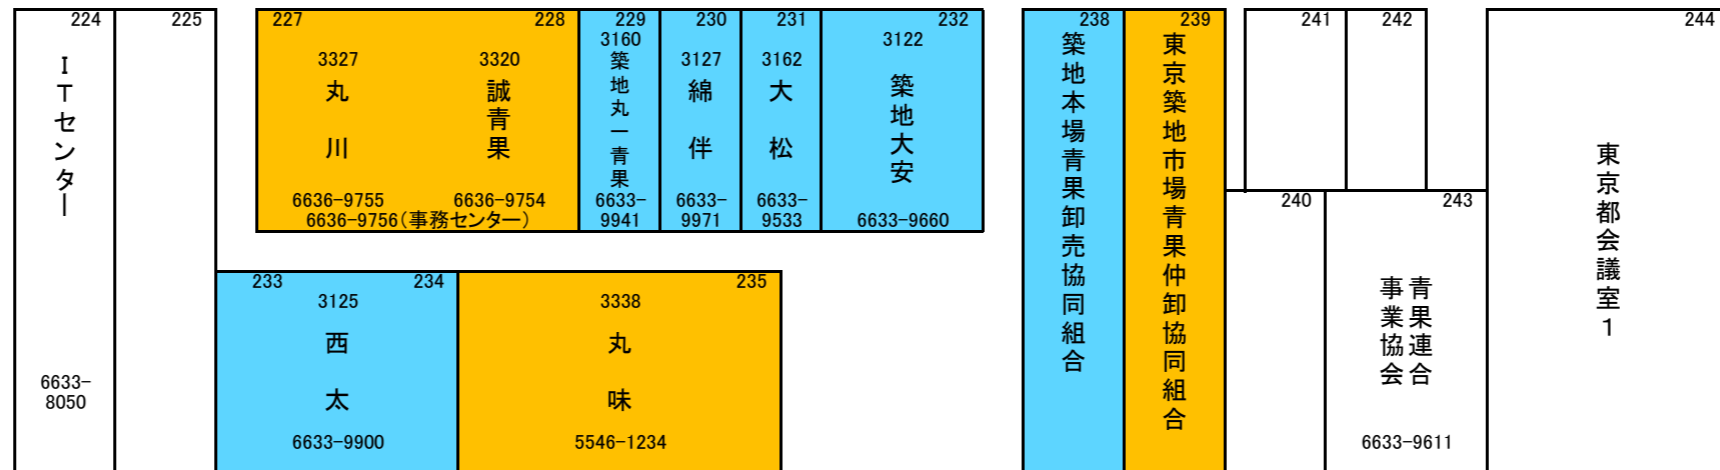

豊洲市場 青果部 仲卸店舗 配置図 (1階)

〒135-0061 東京都江東区豊洲6-3-1 青果棟5街区	電話番号
東京築地市場青果仲卸協同組合(丸本組合)	03-6633-0570
築地本場青果卸売協同組合(丸中組合)	03-6633-0120

3316 駿河屋 212	3138 三勇青果 6633-9981 201
3173 ファーマインド トレードサービス 6633-9052 213	3146 築地くしや 6633-9480 202
3148 かねす鈴屋 6633-9500 214	3176 小田磯 6633-5140 203
3191 西岩商事 本店6633-0241 支店6633-6059 215	3341 遠国 6636-9681 204
3108 遠重 3541-8524 216	3115 庭野 6633-9077 205
3312 大祐 6633-9555 217	3181 山上商店 6633-9878 207
3146 築地くしや 6633-9480 218	3308 万文 6633-9588 208
3120 広井 6633-9915 220	3328 丸八印定松青果 6633-9088 209
3209 芋常 6633-9696 221	3129 政義青果 6633-9544 209
3309 かねやす 6633-9974 222	3156 遠松 6633-9560 210
3133 鷺尾商店 6204-9275 223	3207 千喜 6633-8030 211