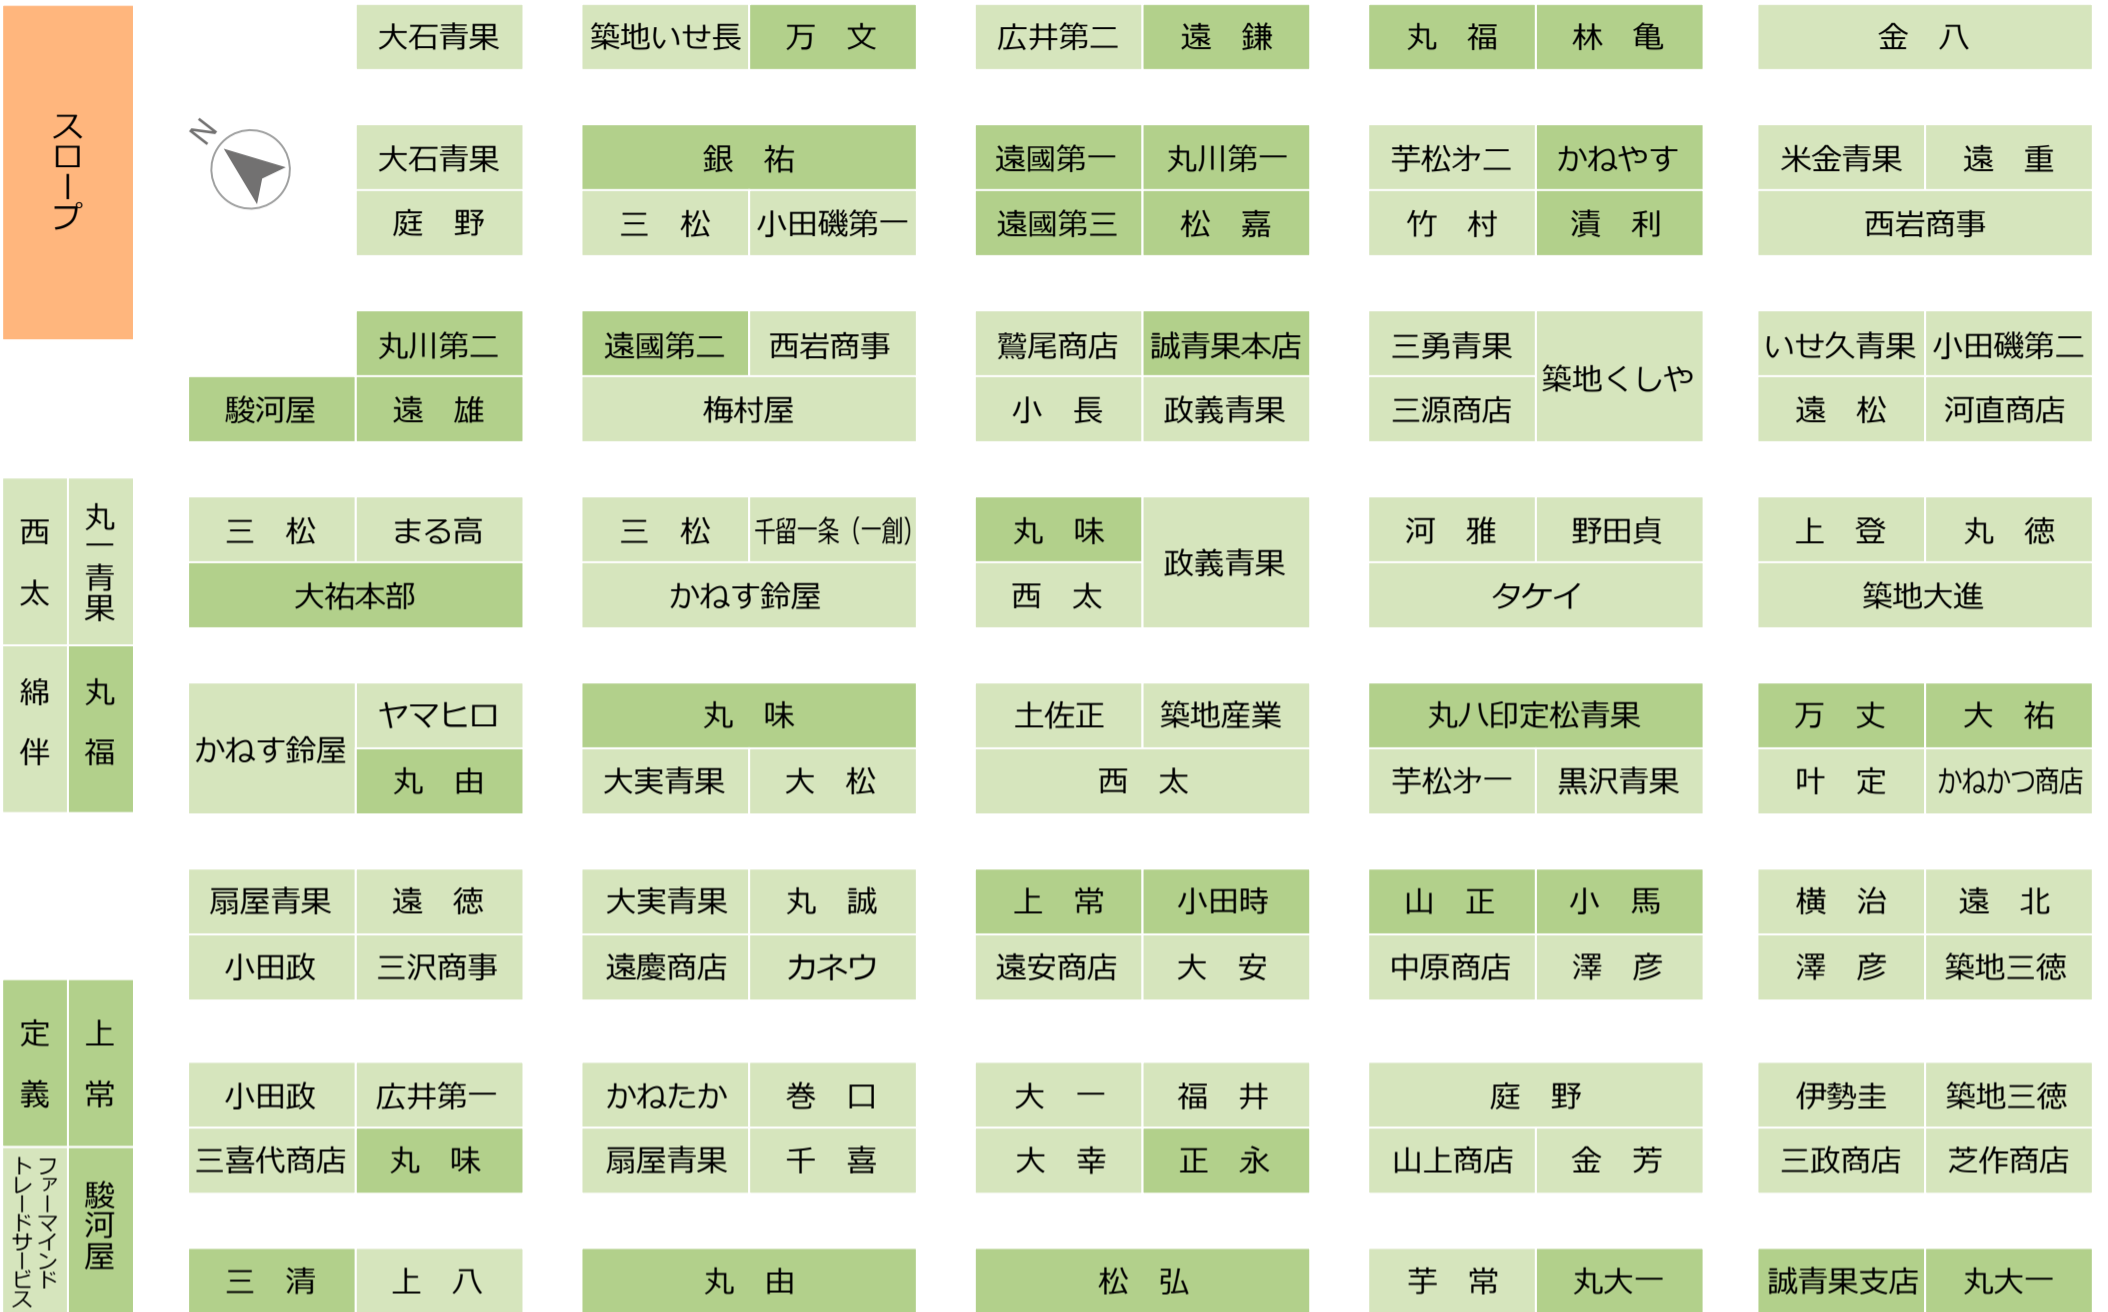

築地市場 青果仲卸組合 店舗配置図

平成 29 年 5 月現在

東京築地市場青果仲卸協同組合 (丸本組合)
 築地本場青果卸売協同組合 (丸中組合)