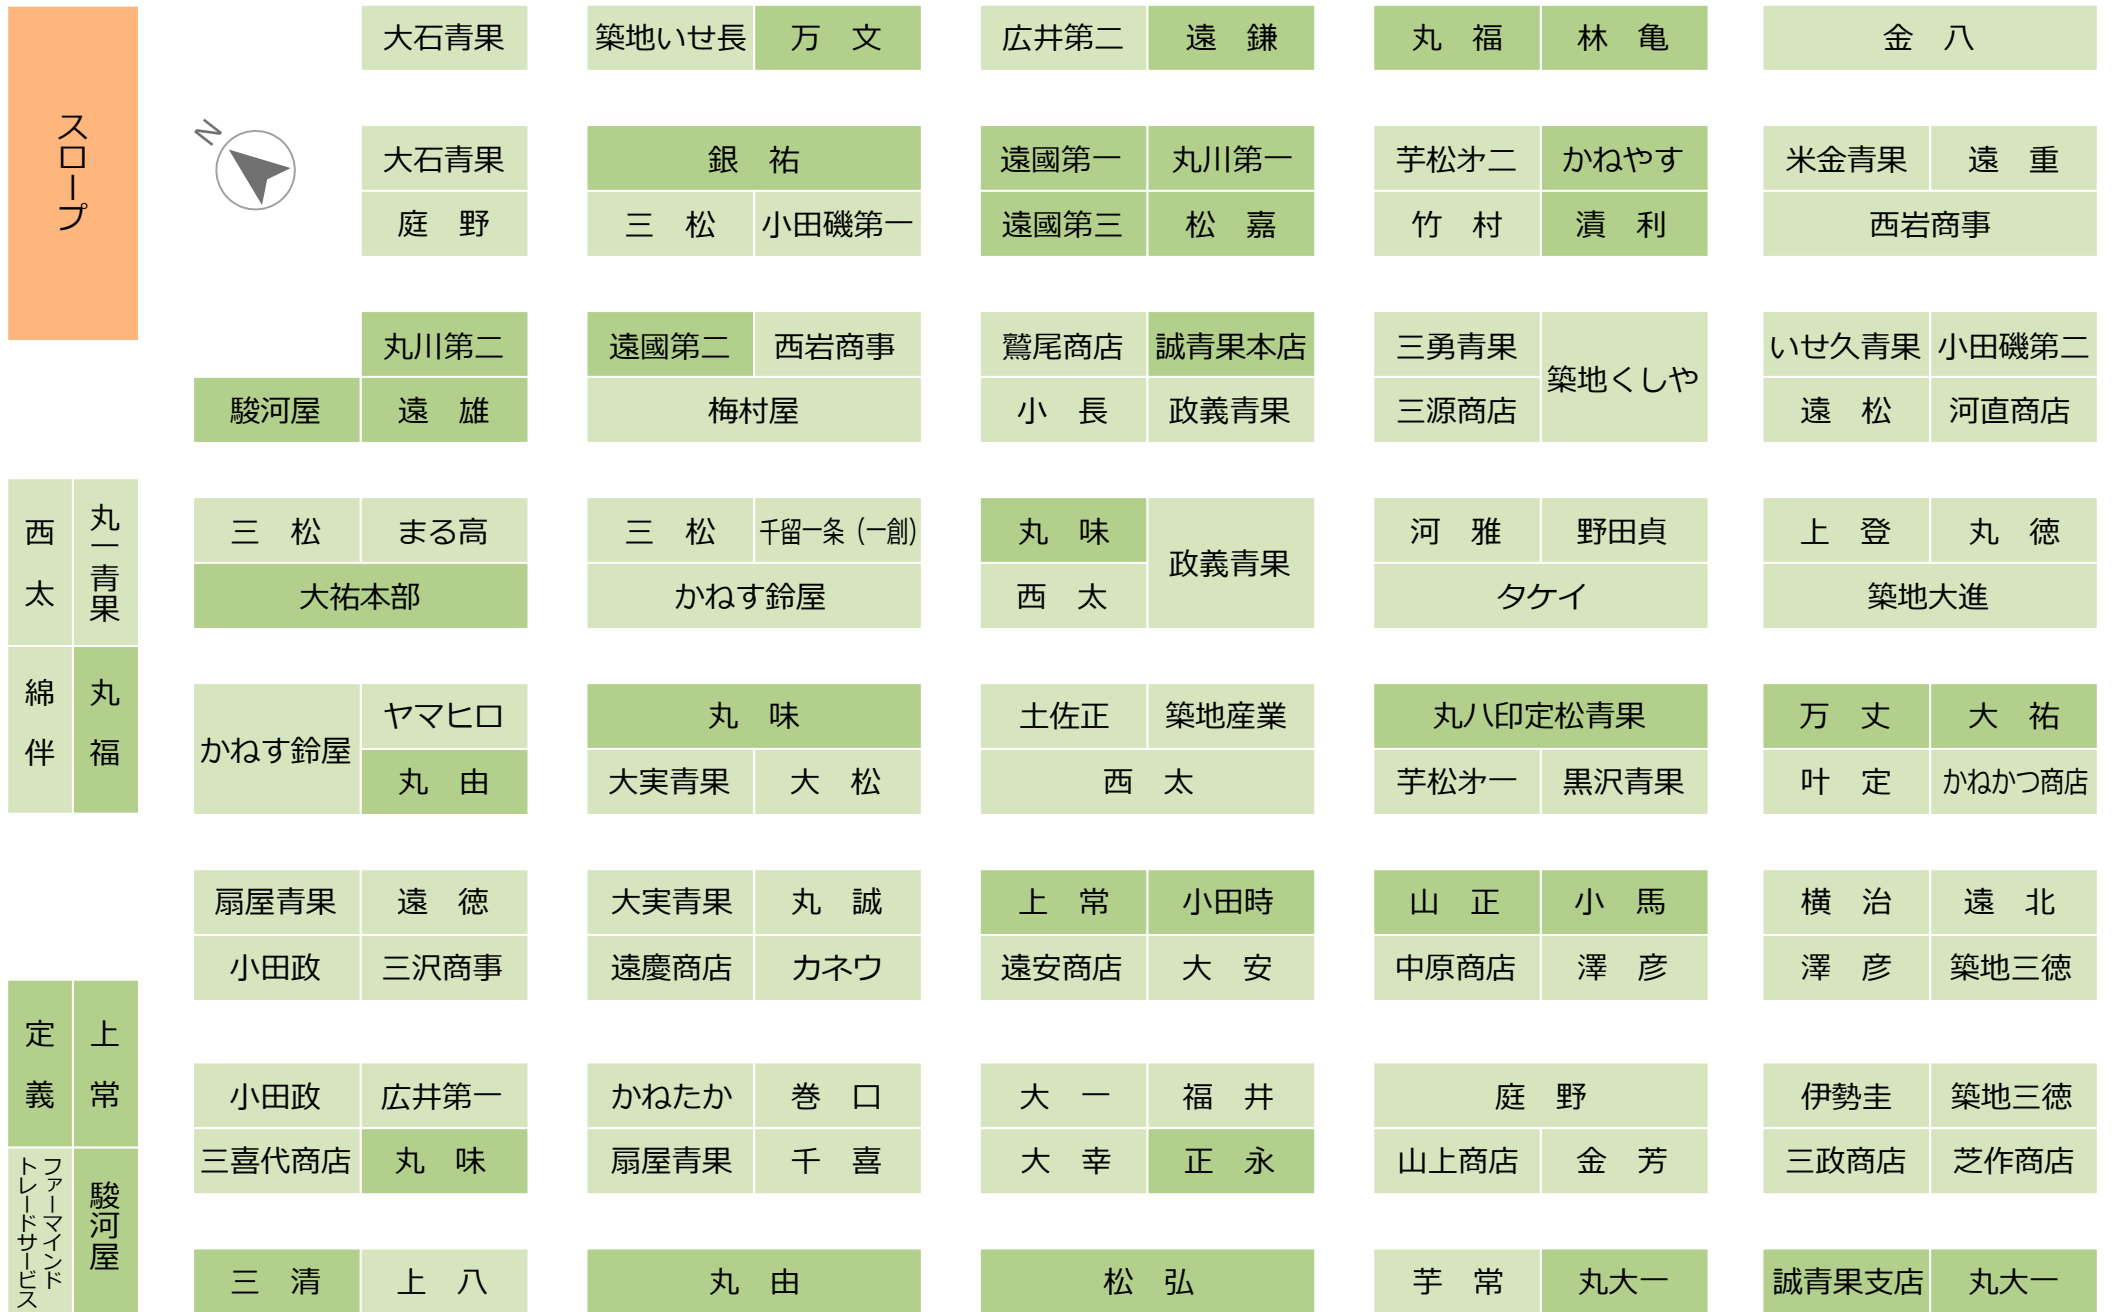

店舗配置図

東京築地市場青果仲卸協同組合 (丸本組合)

築地本場青果卸売協同組合 (丸中組合)