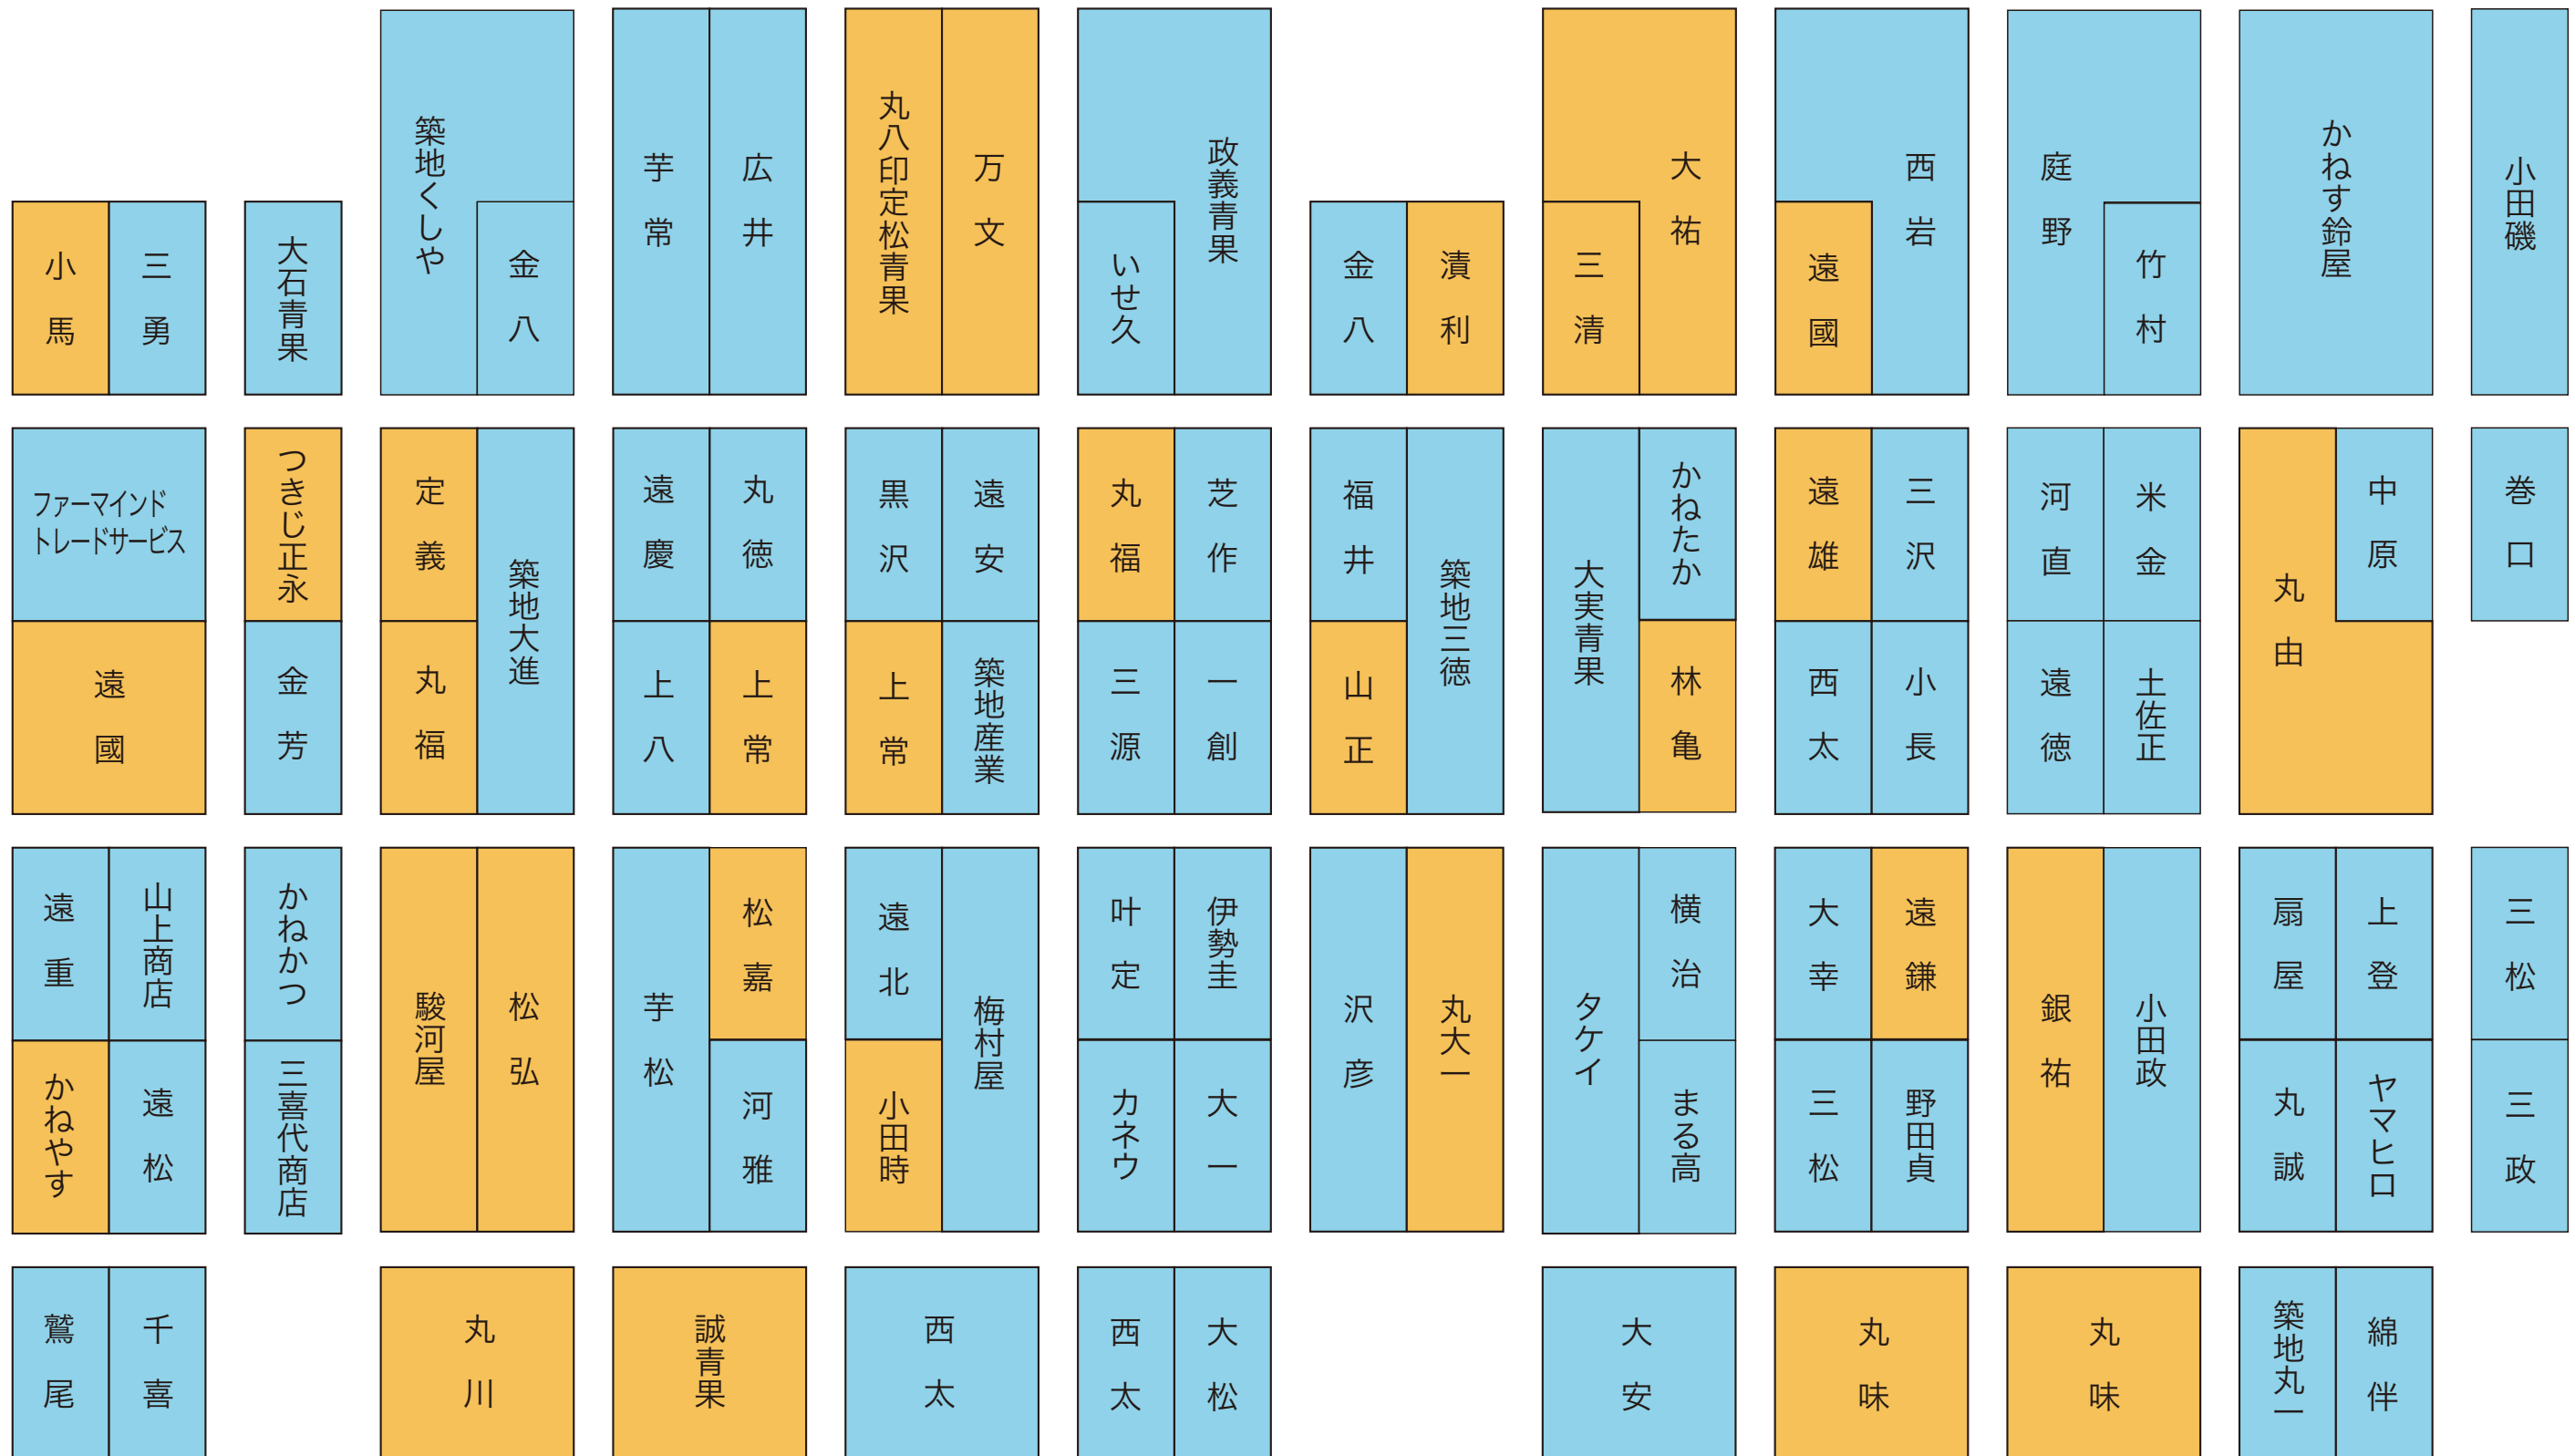

豊洲市場 青果仲卸組合 1階 店舗配置図

平成 30 年 10 月 1 日現在

東京築地市場青果仲卸協同組合（丸本組合）
 築地本場青果卸売協同組合（丸中組合）

豊洲市場 青果仲卸組合 2階 店舗配置図

平成30年10月1日現在

小馬	三勇
ファーマインド トレード サービス	築地くしや
	小田磯
かねす鈴屋	遠国
西岩	庭野
遠重	
大祐	山上商店
	万文
築地くしや	定松青果
広井	政義青果
芋常	
かねやす	遠松
鷺尾	千喜