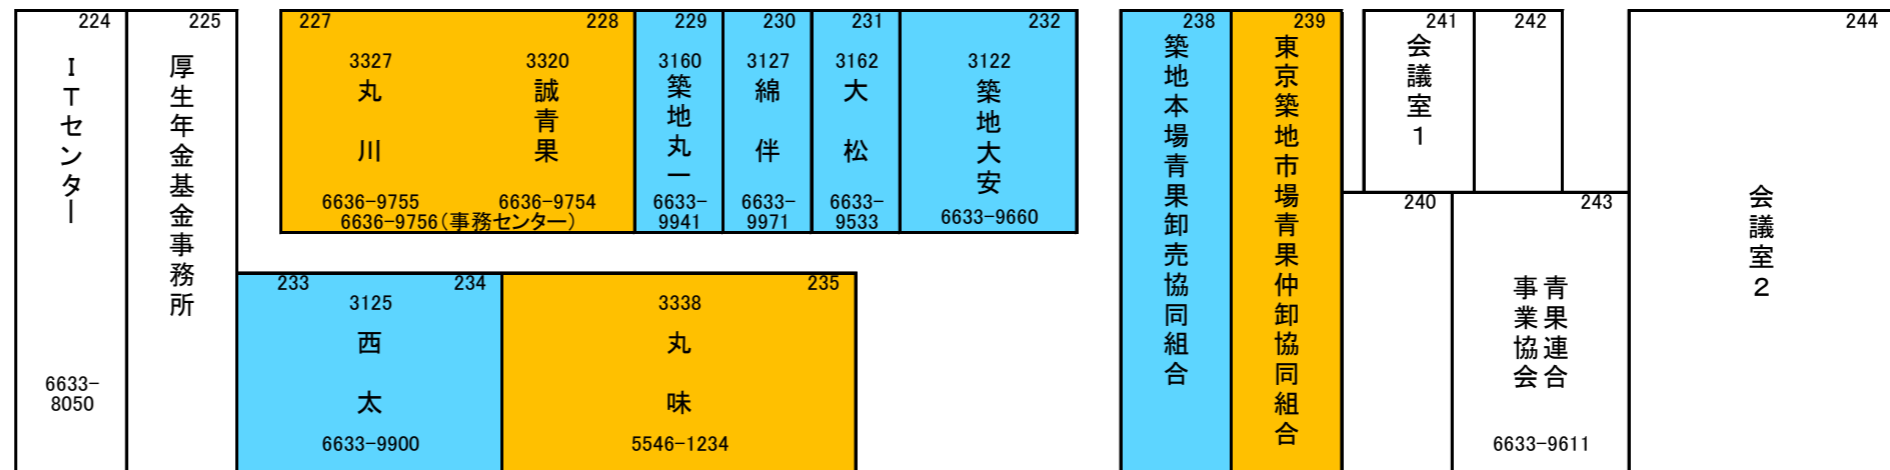

豊洲市場 青果部 仲卸店舗 配置図 (1階)

〒135-0061 東京都江東区豊洲6-3-1 青果棟5街区		電話番号
東京築地市場青果仲卸協同組合(丸本組合)		03-6633-0570
築地本場青果卸売協同組合(丸中組合)		03-6633-0120

3345 小馬 6633-9610	212	3138 三勇 6633-9981	201
3173 ファーマインド トレード サービス 6633-9050	213	3146 築地くしや	202
3148 かねす鈴屋 6633-9500	214	3176 小田磯 6633-5140	203
3191 西岩 本店6633-0241 支店6633-6059	215	3341 遠国 6636-9681	204
3108 遠重 3541-8524	216	3115 庭野 6633-9077	205
3312 大祐	217	3181 山上商店 6633-9878	207
3146 築地くしや 6633-9480	218 219	3308 万文	208
3120 広井 6633-9915	220	3328 定松青果	209
3209 芋常 6633-9696	221	3129 政義青果 6633-9544	209
3309 かねやす 6633-9974	222	3156 遠松 6633-9560	210
3133 鷺尾 6204-9275	223	3207 千喜 6633-8030	211